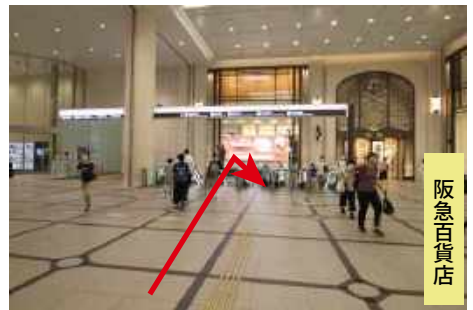

梅田の6つの駅からアクセス

当院専用の駐車場がございませんので、お車でお越しの際は、大阪駅前第3ビル、第4ビル、梅田DTタワーの駐車場(有料)をご利用くださいませ。

イーマ外観
地上正面入り口→

カトリア歯科・美容クリニック
 歯科 06-6136-7307
 美容 06-6136-7308

ディアモール大阪詳細地図

JR 大阪駅、JR 北新地駅方面からの行き方

カトリア歯科+美容クリニック
 Cattleya Dental & Beauty Clinic

円形広場

JR 大阪駅

地下鉄梅田駅
 阪神梅田駅

地下鉄東梅田駅

- ① イーマの地下入り口を
入り、エスカレーター
で一階へ
- ② エスカレーターで六階
までお越しくだけさい
- ③ また奥のエレベーター
も利用できます

奥には
エレベーター

JR 北新地駅

カトレア歯科+美容クリニック
Cattleya Dental & Beauty Clinic

阪急方面からの行き方

① 阪急コンコースより六基
連結のエスカレーターを
下ります

阪急百貨店

② ホワイティ梅田方面へ、
そのまま直進します

③ 東梅田駅方面へ、そのま
ま直進します

東梅田方面表示

④ ディアモール大阪方面へ
右折し、階段を上がりま

ディアモール大阪方面表示

⑤ ディアモール大阪に入り
ます

ディアモール大阪入り口

⑥ ディアモールを歩くとき
ぐ左手にイーマの入り口
が見えます

⑦ イーマの地下入り口
到着です

カトレア歯科・美容クリニック
歯科 06-6136-7307
美容 06-6136-7308

カトレア歯科+美容クリニック
Cattleya Dental & Beauty Clinic

JR 大阪駅からの行き方

- ① 大阪駅中央改札より、東
西線方面へ進みエスカ
レーターを下ります
- ② 北新地駅方面へ、そのま
ま直進します
- ③ 大丸百貨店を左右に見て
そのまま直進します
- ④ ディアモール大阪、円形広
場です
中央にプロンズ像がありま
す
- ⑤ 円形広場を左へ向かいま
す
- ⑥ ディアモール大阪を少し
歩くとイーマの地下入り
口が右手に見えてきます
- ⑦ イーマの地下入り口
到着です